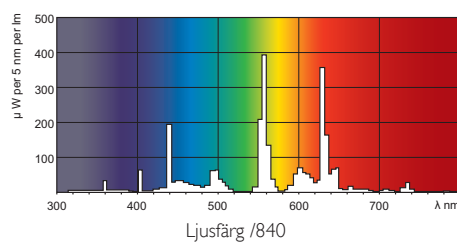

MASTER TL5 HE

MASTER TL5 HE 14W/840 1SL

Denna TL5-lampa (rördiameter 16 mm) har ett högt ljusutbyte, vilket ger en låg energiförbrukning. Den högeffektiva TL5-lampan ger utmärkt bibehållet ljusflöde och bra färgåtergivning.

Användningsområdena är kontor, industri, offentliga byggnader och myndighetsbyggnader, skolor, sjukhus och sportbelysning inomhus.

Produktdata

• Allmänna data

Systembeskrivning	Hög effektivitet
Lampsockel	G5
Sockelinformation	Grön ände
Lampkolv	T5 [16 mm]
10% bortfall HF varmstart	19000 hr
50% bortfall varm- start	24000 hr
LSF HF varm 2000tim Spec, [3t]	99 %
LSF HF varm 4000tim Spec, [3t]	99 %
LSF HF varm 6000tim Spec[3t]	99 %
LSF HF varm 8000tim Spec[3t]	99 %
LSF HF varm 12000tim Spec[3t]	99 %
LSF HF varm 16000tim Spec[3t]	97 %
LSF HF varm 20000tim Spec[3t]	84 %

Effektivitet spec. HF 35°C	99 Lm/W
LLMF HF 2000 tim specificerat	96 %
LLMF HF 4000 tim specificerat	95 %
LLMF HF 6000 tim specificerat	94 %
LLMF EM 8000 h specificerat	93 %
LLMF HF 12000 tim spec.	92 %
LLMF HF 16000 tim spec.	91 %
LLMF HF 20000 tim spec.	90 %
Design Temperature	35 C
Färgkoordinat X	380 -
Färgkoordinat Y	380 -

Måttskiss

MASTER TL5 HE 14W/840 1SL

Product	A (Max)	B (Min)	B (Max)	C (Max)	D (Max)
TL5 14W/840/GP HE	549.0	553.7	556.1	563.2	17

G5

Fotometriska data

© 2013 Koninklijke Philips N.V. (Royal Philips)
Med ensamrätt.