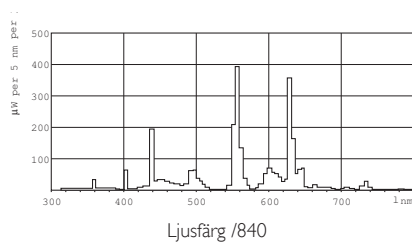

Måttskiss

MASTER TL5 HE 14W/840 1SL

Product	A (Max)	B (Min)	B (Max)	C (Max)	D (Max)
TL5 14W/840/GP HE	549.0	553.7	556.1	563.2	17

G5

Fotometriska data

© 2013 Koninklijke Philips N.V. (Royal Philips)
Med ensamrätt.