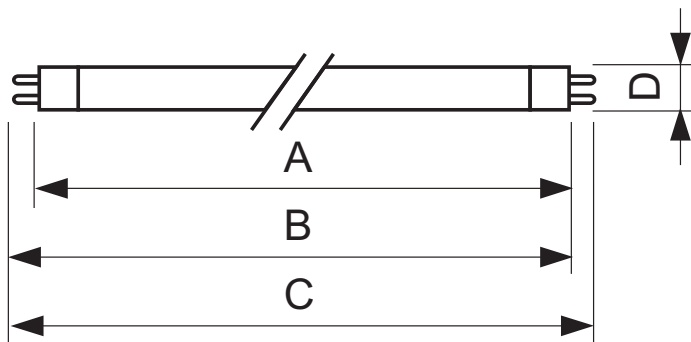

MASTER TL5 HE

Miljödata

Energieffektivitetsklass (EEL)	A+
Kviksilverinnehåll (Hg)	1.4 mg
Energy consumption kWh/1000h	15 kWh

Mätvillkor

Kalibrerings ström	0.170 A
HF Generator Rated Voltage	167 V
Resistor	500 ohm

Måttuppgifter

Sockelände till sockelände A	549.0 (max) mm
Instickslängd B	553.7 (min), 556.1 (max) mm
Totallängd C	563.2 (max) mm

Lampkolvsdiameter D 17 (max) mm

Produktinformation

Beställningsnummer	639400 55
E nummer	8343006
Produktnamn	MASTER TL5 HE 14W/840 1SL
Beställ produktnamn	MASTER TL5 HE 14W/840 1SL/40
Antal per förpackning	1
Förpackningsenhet	40
Förpackningar per Box	40
Streckkod på produkt	8711500639400
Streckkod på box	8711500867483
Tillverkningskod(er) - 12NC	927926084055
ILCOS kod	FDH-14/40/1B-L/P-G5-16/550
Nettovikt per st.	40.730 gr

Måttskiss